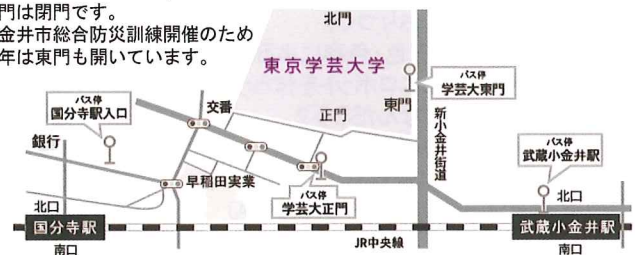

2017 「青少年のための科学の祭典」 東京大会in小金井

参加費無料

9月24日(日)

開会式9時30分
開場10時～16時30分

小・中学生向け講演会「恐竜時代の海」東京学芸大学 佐藤たまき 10時30分～11時30分(於S203)
サイエンス・ライブショー「水のふしぎ-恐竜の飲んだ水-」ガリレオ工房 滝川洋二 12時00分～12時40分(於S410)

東京学芸大学 小金井貫井北町4-1-1

- JR武蔵小金井駅北口より徒歩20分
【京王バス】5番バス停：「小平団地」行「学芸大正門」下車
6番バス停：「中大循環」、「学芸大東門」下車
- JR国分寺駅北口より徒歩20分

北門は閉門です。
小金井市総合防災訓練開催のため
今年は東門も開いています。

小雨決行

主催：2017「青少年のための科学の祭典」東京大会in小金井実行委員会/東京学芸大学/小金井市/小金井市教育委員会/
国際ソロプチミスト東京-小金井/(公財)日本科学技術振興財団

共催：東京農工大学/法政大学/(国研)情報通信研究機構/小金井市商工会/NPO法人ガリレオ工房/多摩信用金庫

協賛：(国研)情報通信研究機構/(公社)武蔵野法人会/小金井市商工会/多摩信用金庫/トヨタ西東京カローラ(株)/
(株)ムラコシ精工/シチズンTIC(株)/(株)ナリカ/織田俊男/渡辺嘉二郎/大久保敬之/東京小金井ロータリークラブ/
東京小金井さくらロータリークラブ/東京小金井ライオンズクラブ/小金井青年会議所/(株)エイチ・ピー・アイ/
(有)鈴木モータース/つくば家石材(株)/つくば観光交通(株)/ニューつくば観光(有)/(名)信山商事/(株)石黒工務店/
昭和信用金庫 東小金井支店/東京キーロック/アフラック募集代理店和田山/小金井祭典(株)/金澤建設(株)/(有)亀屋本店/
多摩式典(株)/(有)本間不動産/ムサシノアロー(株)/(株)ミカサ/(株)クリアート/鹿島デンタルクリニック/(有)タピオラ/
公文教育研究会 小金井本町教室・前原町教室・緑町南教室